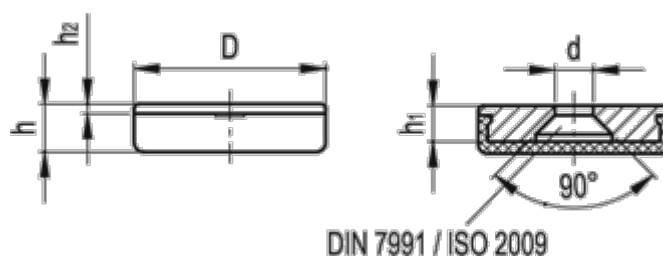

Varenummer: 20593025
Beskrivelse: E+G Skive med dækkape
GN 338-25-KS

Mål

d	= 4.3
D	= 25
h	= 5.7
h1	= 4.0
h2	= 1
Vægt (g)	= 14